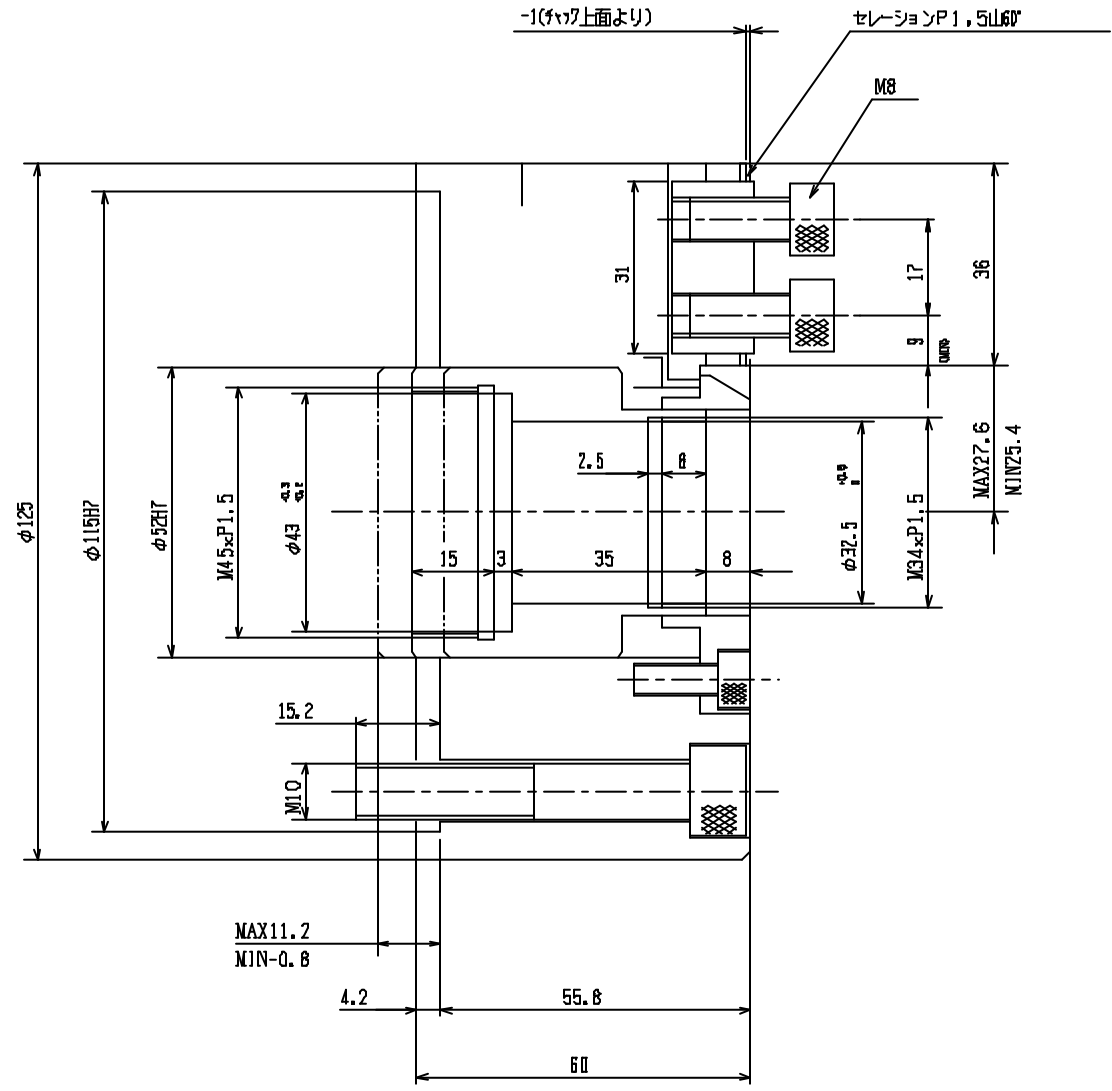

仕様	
爪ストローク	高さ: 4.4mm
ヒストローク	12mm
推奨リフト	36FS-2型
許容リフト力	(36FS-2型 引掛使用) 1.2MPa/3kN
最大静的把握力	25.5kN
最高使用回転速度	6000min⁻¹
慣性モーメント	0.012kg・m²
質量	4.5kg
アバウト質量	外形: 1g以内

△	符	品	名	材	料	個	数	備	考	記	事
△		外形図						1式			
△		日鋼アジャスター						特			
△		HWB3-125型チャック						第三			
△		承	担	検	査	担	当	製	図	尺	寸
△										1/1	1-1番

株式会社 野村製作所 2-9305022

訂正理由
株式会社野村製作所 品質管理課 検査課 検査員 野村 隆夫