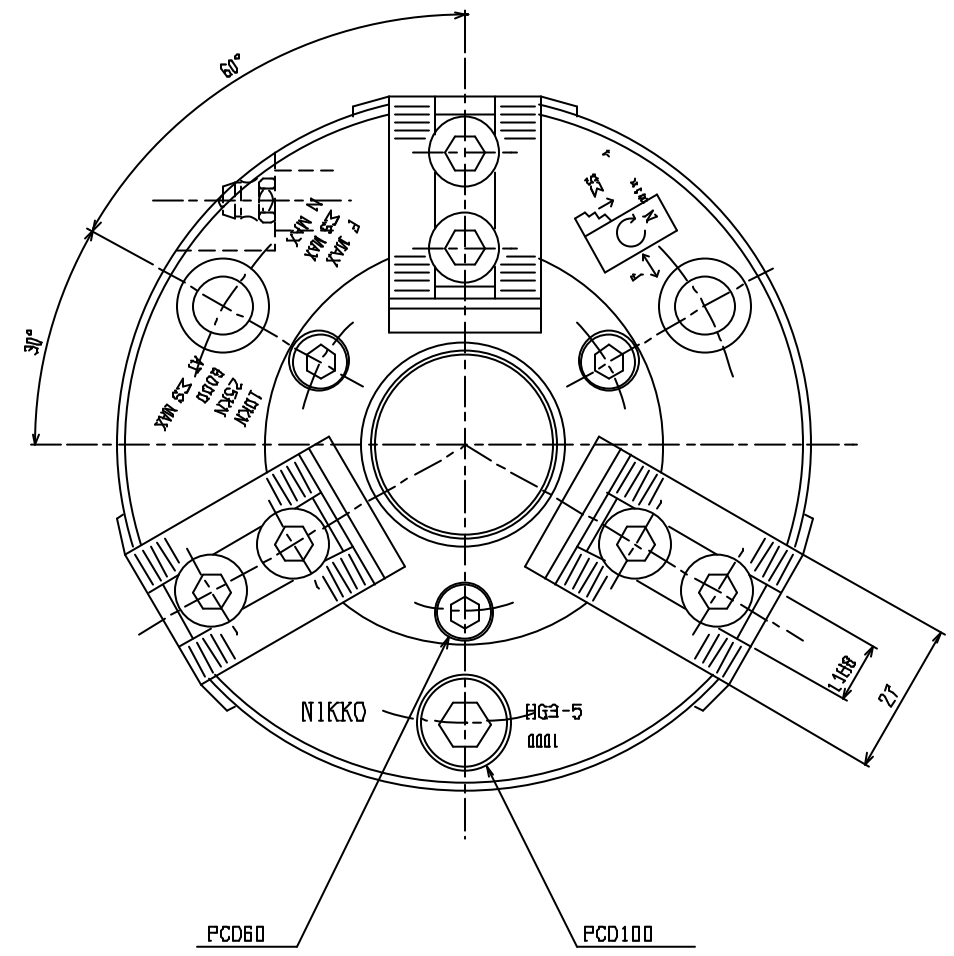

仕様	
爪ストローク	高さ: 4.4mm
ヒストローク	12mm
推奨リフト	36FS-2型
許容リフト力	(36FS-2型 引掛使用) 1.2MPa/3kN
最大静的把握力	25.5kN
最高使用回転速度	6000min⁻¹
慣性モーメント	0.012kg・m²
質量	4.5kg
アバウト質量	外形: 1g以内

△	符	品	名	材	料	個	数	備	考	記	事
△		外形図						1式			
△		日鋼アジャスター						特			
△		HWB3-125型チャック						第三			
△		承	担	検	査	担	当	製	図	尺	寸
△										1/1	1-1番

株式会社 野村製作所 2-9305022

訂正理由
株式会社野村製作所 品質管理課 検査課 検査員 野村 隆夫